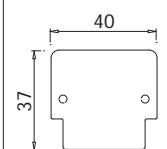

Corrimano tondo
 Round handrail profile
 Rund Handlauf Profil

B-3010-6

B-3010-3

Corrimano quadro
 Square handrail profile
 Quadrat Handlauf Profil

B-3020-6

B-3020-3

B-3012
 Guarnizione vetro
 Gasket.
 Dichtung.

B-3013
 Guarnizione vetro.
 Gasket.
 Dichtung.

B-3011
 Tappo curvo.
 Round endcap.
 Rund Endkappe.

B-3021
 Tappo quadro.
 Square endcap.
 Quadrat Endkappe.

xme 290b