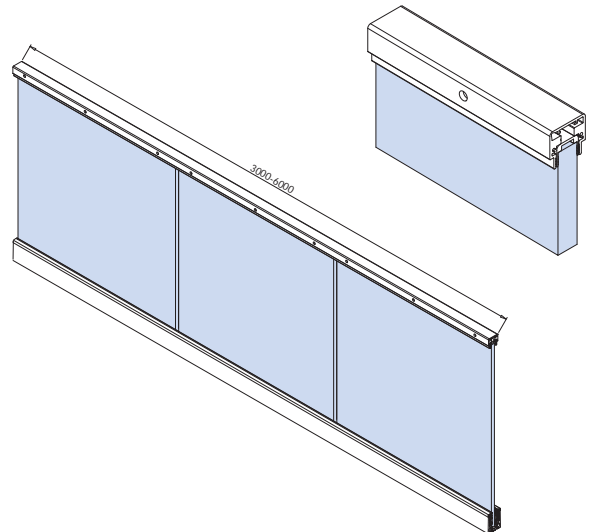

B-3010 / B-3020 corrimano

Corrimano in alluminio con possibilità di illuminazione LED.
 Aluminium handrail systems, option LED.
 Aluminium Handlaufsysteme, option LED.

B-3010
 Corrimano tondo.
 Round handrail profile.
 Rund Handlauf Profil.

B-3020
 Corrimano quadro.
 Square handrail profile.
 Quadrat Handlauf Profil.

xme 290a

guarnizioni escluse, da ordinare a parte
 Gasket not included, to order separately
 Dichtungen nicht inkl. separat zu bestellen

Corrimano tondo
 Round handrail profile
 Rund Handlauf Profil

B-3010-6

B-3010-3

Corrimano quadro
 Square handrail profile
 Quadrat Handlauf Profil

B-3020-6

B-3020-3

B-3012
 Guarnizione vetro
 Gasket.
 Dichtung.