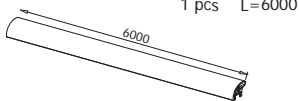

B-3010 / B-3020 corrimano

Corrimano in alluminio con possibilità di illuminazione LED.
 Aluminium handrail systems, option LED.
 Aluminium Handlaufsysteme, option LED.

B-3010
 Corrimano tondo.
 Round handrail profile.
 Rund Handlauf Profil.

B-3020
 Corrimano quadro.
 Square handrail profile.
 Quadrat Handlauf Profil.

xme 290a

guarnizioni escluse, da ordinare a parte
 Gasket not included, to order separately
 Dichtungen nicht inkl. separat zu bestellen

Corrimano tondo
 Round handrail profile
 Rund Handlauf Profil

B-3010-6

B-3010-3

Corrimano quadro
 Square handrail profile
 Quadrat Handlauf Profil

B-3020-6

B-3020-3

B-3012
 Guarnizione vetro
 Gasket.
 Dichtung.

B-3013
 Guarnizione vetro.
 Gasket.
 Dichtung.

B-3011
 Tappo curvo.
 Round endcap.
 Rund Endkappe.

B-3021
 Tappo quadro.
 Square endcap.
 Quadrat Endkappe.

xme 290b