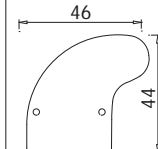

B-3020
 Corrimano quadro.
 Square handrail profile.
 Quadrat Handlauf Profil.

xme 290a

guarnizioni escluse, da ordinare a parte
 Gasket not included, to order separately
 Dichtungen nicht inkl. separat zu bestellen

Corrimano tondo
 Round handrail profile
 Rund Handlauf Profil

B-3010-6

B-3010-3

Corrimano quadro
 Square handrail profile
 Quadrat Handlauf Profil

B-3020-6

B-3020-3

B-3012
 Guarnizione vetro
 Gasket.
 Dichtung.

B-3013
 Guarnizione vetro.
 Gasket.
 Dichtung.

B-3011
 Tappo curvo.
 Round endcap.
 Rund Endkappe.

B-3021
 Tappo quadro.
 Square endcap.
 Quadrat Endkappe.

xme 290b