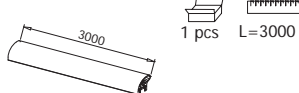

B-3020
 Corrimano quadro.
 Square handrail profile.
 Quadrat Handlauf Profil.

xme 290a

guarnizioni escluse, da ordinare a parte
 Gasket not included, to order separately
 Dichtungen nicht inkl. separat zu bestellen

Corrimano tondo
 Round handrail profile
 Rund Handlauf Profil

B-3010-6

B-3010-3

Corrimano quadro
 Square handrail profile
 Quadrat Handlauf Profil

B-3020-6

B-3020-3

B-3012
 Guarnizione vetro
 Gasket.
 Dichtung.