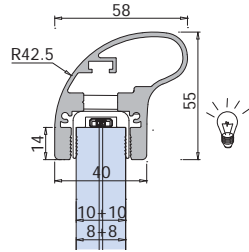

B-3010 / B-3020 corrimano

Corrimano in alluminio con possibilità di illuminazione LED.
 Aluminium handrail systems, option LED.
 Aluminium Handlaufsysteme, option LED.

B-3010
 Corrimano tondo.
 Round handrail profile.
 Rund Handlauf Profil.

B-3020
 Corrimano quadro.
 Square handrail profile.
 Quadrat Handlauf Profil.

xme 290a

guarnizioni escluse, da ordinare a parte
 Gasket not included, to order separately
 Dichtungen nicht inkl. separat zu bestellen

Corrimano tondo
 Round handrail profile
 Rund Handlauf Profil

B-3010-6

B-3010-3

Corrimano quadro
 Square handrail profile
 Quadrat Handlauf Profil

B-3020-6

B-3020-3

B-3012
 Guarnizione vetro
 Gasket.
 Dichtung.

B-3013
 Guarnizione vetro.
 Gasket.
 Dichtung.

B-3011
 Tappo curvo.
 Round endcap.
 Rund Endkappe.

B-3021
 Tappo quadro.
 Square endcap.
 Quadrat Endkappe.

xme 290b