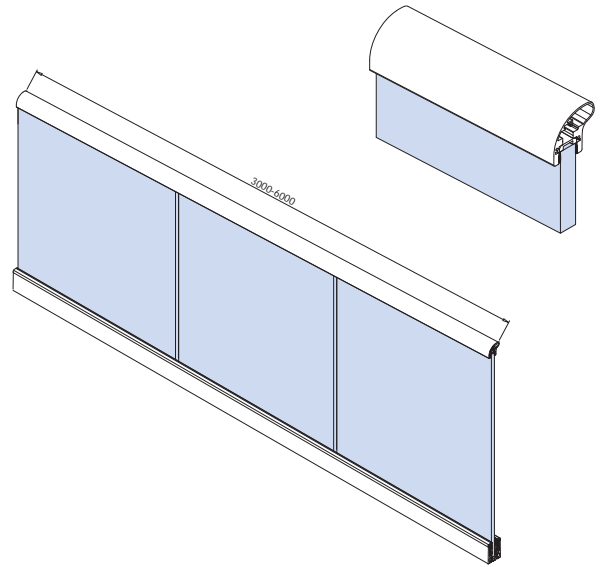

B-3010 / B-3020 corrimano

Corrimano in alluminio con possibilità di illuminazione LED.
 Aluminium handrail systems, option LED.
 Aluminium Handlaufsysteme, option LED.

B-3010
 Corrimano tondo.
 Round handrail profile.
 Rund Handlauf Profil.

B-3020
 Corrimano quadro.
 Square handrail profile.
 Quadrat Handlauf Profil.

xme 290a

guarnizioni escluse, da ordinare a parte
 Gasket not included, to order separately
 Dichtungen nicht inkl. separat zu bestellen

Corrimano tondo
 Round handrail profile
 Rund Handlauf Profil

B-3010-6

B-3010-3

Corrimano quadro
 Square handrail profile
 Quadrat Handlauf Profil

B-3020-6

B-3020-3

B-3012
 Guarnizione vetro
 Gasket.
 Dichtung.