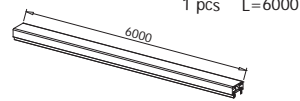

B-3010 / B-3020 corrimano

Corrimano in alluminio con possibilità di illuminazione LED.
 Aluminium handrail systems, option LED.
 Aluminium Handlaufsysteme, option LED.

B-3010
 Corrimano tondo.
 Round handrail profile.
 Rund Handlauf Profil.

B-3020
 Corrimano quadro.
 Square handrail profile.
 Quadrat Handlauf Profil.

xme 290a

guarnizioni escluse, da ordinare a parte
 Gasket not included, to order separately
 Dichtungen nicht inkl. separat zu bestellen

Corrimano tondo
 Round handrail profile
 Rund Handlauf Profil

B-3010-6

B-3010-3

Corrimano quadro
 Square handrail profile
 Quadrat Handlauf Profil

B-3020-6

B-3020-3

B-3012
 Guarnizione vetro
 Gasket.
 Dichtung.

B-3013
 Guarnizione vetro.
 Gasket.
 Dichtung.

B-3011
 Tappo curvo.
 Round endcap.
 Rund Endkappe.

B-3021
 Tappo quadro.
 Square endcap.
 Quadrat Endkappe.

xme 290b