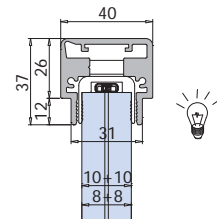

B-3010 / B-3020 corrimano

Corrimano in alluminio con possibilità di illuminazione LED.
 Aluminium handrail systems, option LED.
 Aluminium Handlaufsysteme, option LED.

B-3010
 Corrimano tondo.
 Round handrail profile.
 Rund Handlauf Profil.

B-3020
 Corrimano quadro.
 Square handrail profile.
 Quadrat Handlauf Profil.

xme 290a

guarnizioni escluse, da ordinare a parte
 Gasket not included, to order separately
 Dichtungen nicht inkl. separat zu bestellen